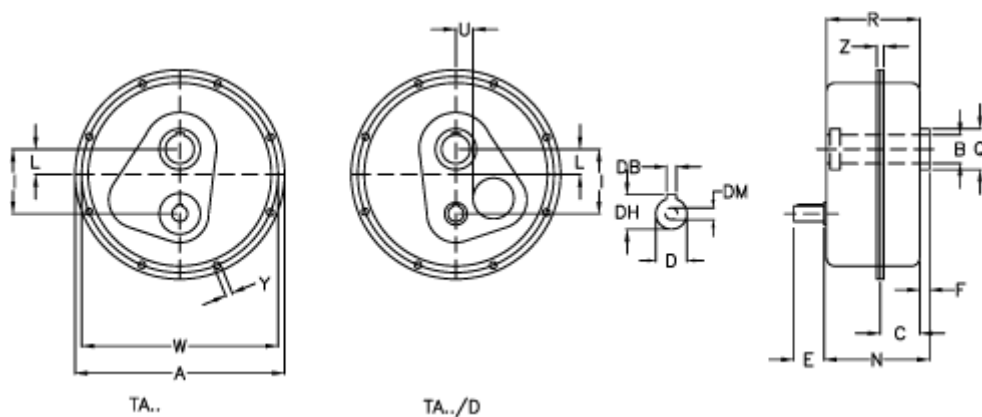

Varenummer: 2948050100060
 Beskrivelse: Akselegear TA 50.60D i=10
 ekskl. Smøremiddel

Mål

a	= 434	E = 80	Vægt (kg) = 58
Betegnelse	= TA 50.60D	F = 15	W = 410
B G7	= 60	I = 143	Y = 11.0
C	= 66	L = 40	Z = 24.5
DB	= 10	N = 190.0	
DH	= 42.0	Q = 85	
D h6	= 38	R = 182.0	
DM	= M12	U = 46	